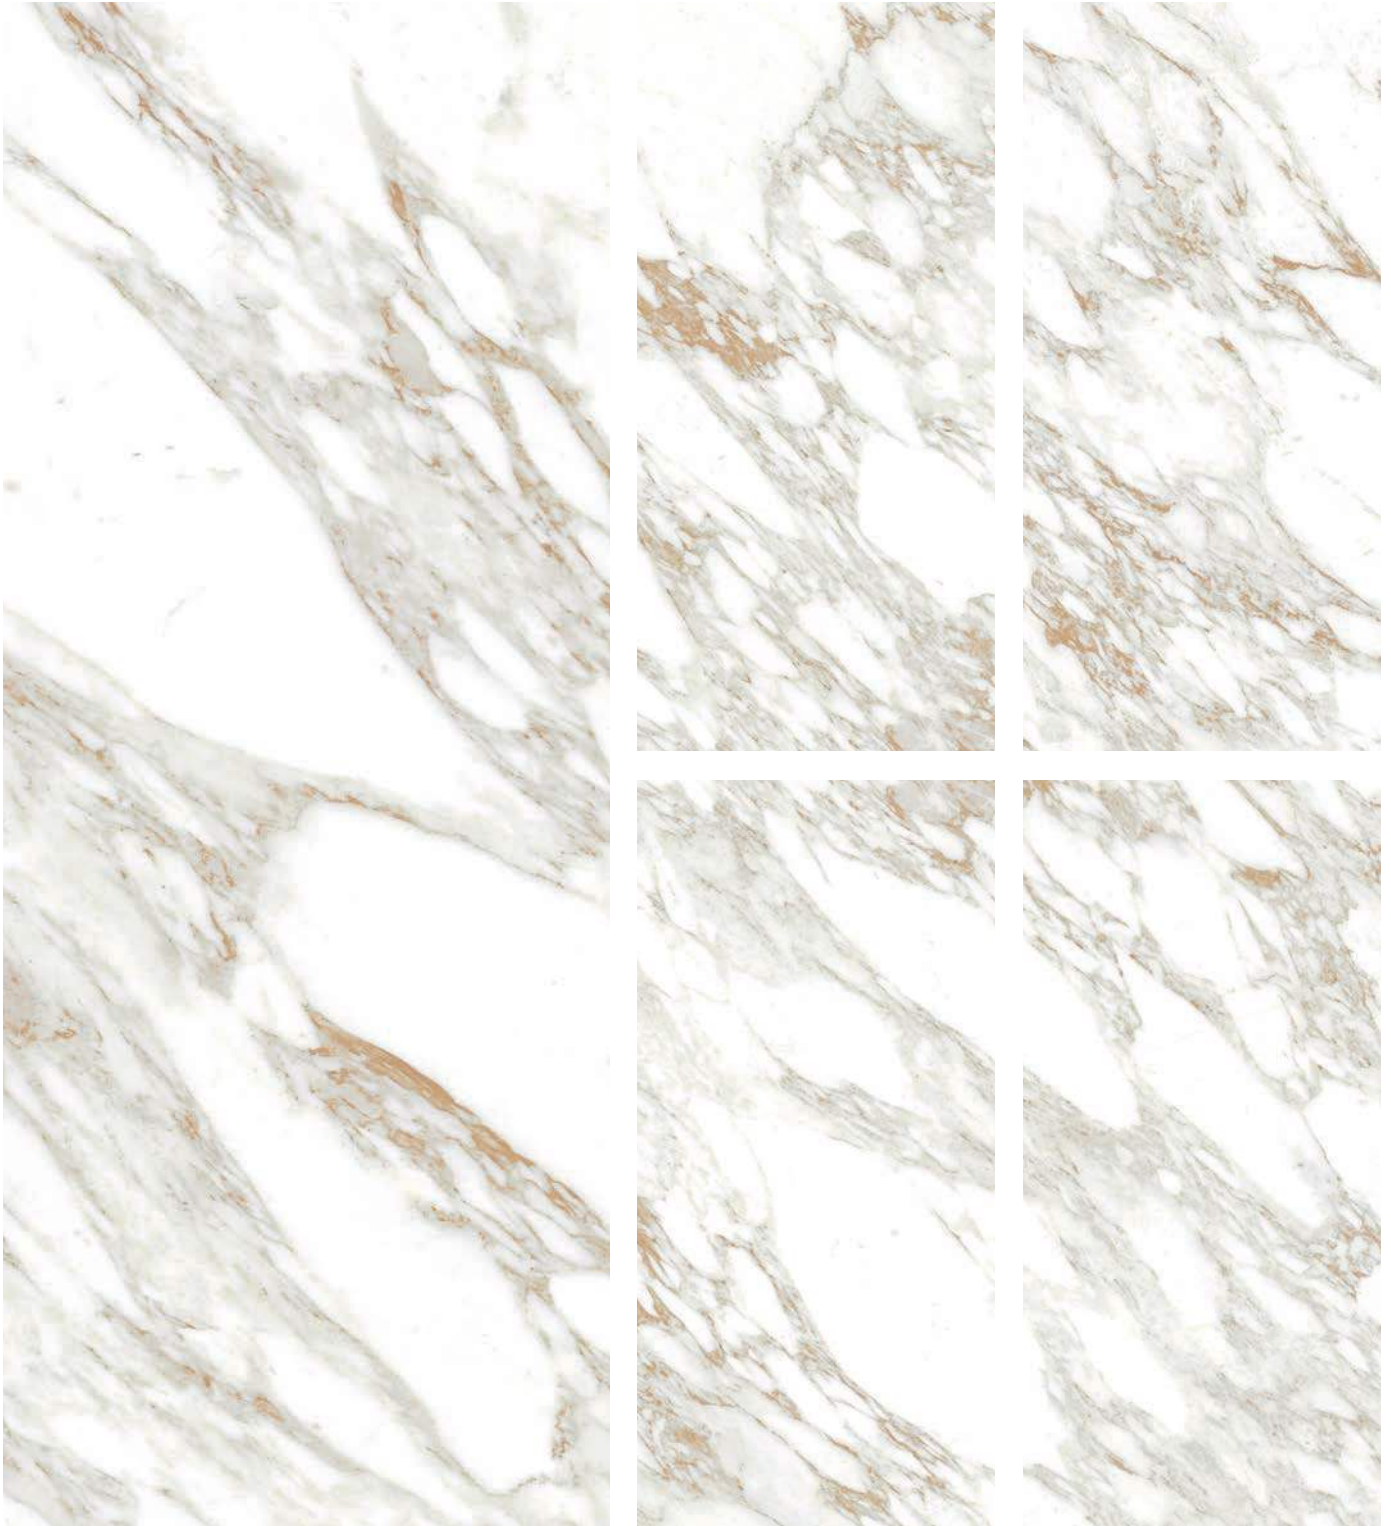

KB59

Sandstorm

MARBLE

Collection

KB59 Sandstorm

SOPORTE	ACABADO	MEDIDAS	PROPIEDADES	REFERENCIA PRODUCTO
FR	Alto brillo	2600 x 1200 x 4 mm		Kobertin FR KB 59 SANDSTORM Alto brillo

COLOR DE SELLADOR DE JUNTAS	ACABADO
MAPESIL AC - 103 Blanco luna	Alto brillo
ARDEX - Silbergrau	Mate