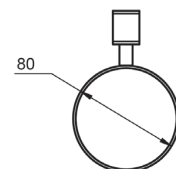

Fiche technique

Collection
Fentie

3 FINITIONS

C - chromé

NM - noir mat

BM - blanc mat

Porte-serviettes à fixer en inox
L360 x P80 x H60 mm

- FPS36C**
- FPS36NM**
- FPS36BM**

Porte sèche-cheveux à fixer en inox
P98 x H80 mm

- FPSCHC**
- FPSCHBM**
- FPSCHNM**

Porte lisseur cheveux à fixer en inox
P78 x H85 mm

- FPSLIC**
- FPSLIBM**
- FPSLINM**

Sèche-cheveux

Lisseur