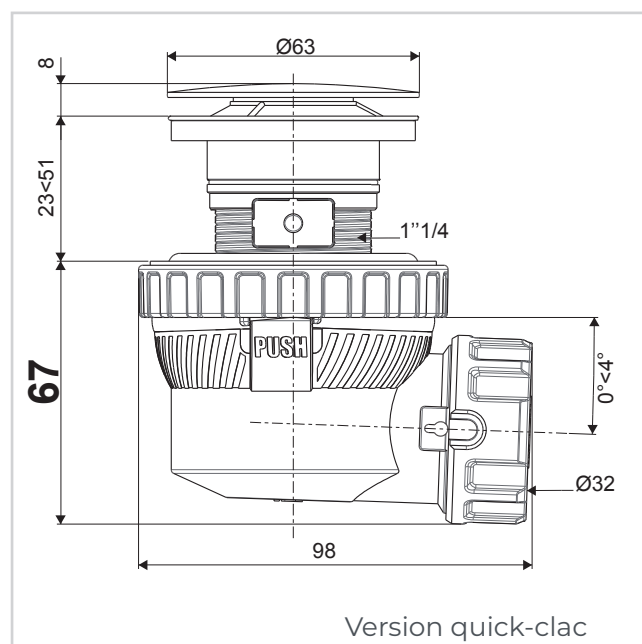

POUR UNE INSTALLATION RAPIDE, FACILE ET FIABLE, SANS RISQUE DE FUITE.

• Fonction quick-safe : écrou prisonnier quart de tour avec joint surmoulé.

FINITION HAUT DE GAMME POUR UNE INTÉGRATION PARFAITE DANS LES SALLES DE BAINS MODERNES.

• Clapet quick-clac et dessus de bonde en laiton chromé.

wirquin

NANO 6.7 ENSEMBLE QUICK CLAC DÔME LAITON

CARACTÉRISTIQUES TECHNIQUES

Diamètre de sortie de l'ensemble : Ø32 mm

Type de bonde de l'ensemble : existe en
- fermeture quick-clac, 100% laiton, sans
connexion au trop-plein,
- version écoulement libre,
- hauteur 100 mm,
- version noir mat
et en version avec trop-plein.

Option de sortie de l'ensemble : orientable à 360°
Montage par simple clippage.

Débit : 30L/mn

Garde d'eau : technologie à membrane

Option du siphon de l'ensemble : sortie 1/4 de tour

ENTRETIEN ET NETTOYAGE