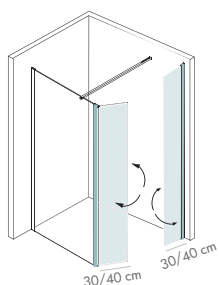

¹NB : L'ajout du profilé mural modifiera la largeur de la paroi associée de 3 à 5 cm supplémentaires

Installation standard - profilés cadre et barre

1 Profilé de sol L180 cm - 1 Profilé mural¹ L200 cm - 1 Barre murale L140 cm - 1 profilé de finition vertical 200 cm - 1 profilé de finition horizontale 180 cm

- KITCADRE-C
- KITCADRE-G
- KITCADRE-NB
- KITCADRE-OB
- KITCADRE-N
- KITCADRE-CB

! En option, d'autres barres de fixation permettent de renforcer ou de personnaliser les configurations, à commander séparément en addition de la paroi fixe (p.298)

180°

NÉO
Paroi fixe NEO110 avec retour pivotant NEOPUR-EXT40OB
Verre transparent - Profilés et barre or brossé

Retour paroi pivotante - Profilé inclus

Verre transparent avec profilé chromé, noir mat, gun, or brossé ou cuivré brossé
Verre fumé avec profilé chromé.

SECURIT 8 mm traité anti-calcaire - Réversible, ouverture à 180° Profilé de jonction pivotant inclus.
EN OPTION installation murale en ajoutant le profilé **EXTPROF**

¹NB : L'ajout de la paroi pivotante modifiera l'extension de la paroi associée de 5,5 cm supplémentaires