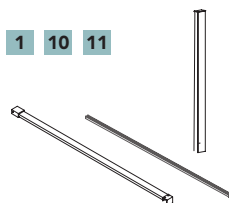

8

■ PURPROF-J
 ■ PURPROF-J-N
 ■ PURPROF-J-G
 ■ PURPROF-J-OB
 ■ PURPROF-J-CB

KIT profilé et barre
 Recoupable
 Profilé sol L180 cm
 Profilé mural L200 cm
 Barre horizontale L140 cm

■ KIT8MM-C
 ■ KIT8MM-BM
 ■ KIT8MM-NB
 ■ KIT8MM-N
 ■ KIT8MM-G
 ■ KIT8MM-OB
 ■ KIT8MM-CB

KIT cadre

1 Profilé de sol L180 cm - 1 Profilé mural L200 cm -
 1 Barre murale L140 cm - 1 profilé de finition vertical 200 cm
 1 profilé de finition horizontale 180 cm

■ KITCADRE-C
 ■ KITCADRE-NB
 ■ KITCADRE-N
 ■ KITCADRE-G
 ■ KITCADRE-OB
 ■ KITCADRE-CB

Profilé mural pour NEOPUR-EXT40 / EXT30
 L5 x H200 cm
 Réglable de 1 à 2 cm

9

■ EXTPROF
 ■ EXTPROF-N
 ■ EXTPROF-G
 ■ EXTPROF-OB
 ■ EXTPROF-CB

1 10 11

Fiche technique