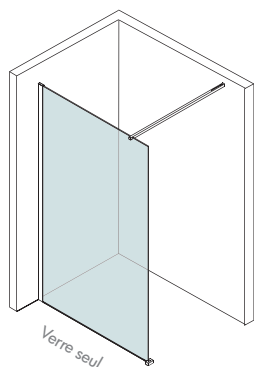

Avec retour pivotant

3. PAROI FIXE AVEC DÉFLECTEUR

Avec retour fixe

Avec retour pivotant

Sans retour

PAROI DE DOUCHE / NÉO

Fiche technique

Paroi verre cannelé - Profilés et barre gun

Paroi verre angle arrondi - Profilés et barre or brossé

Paroi verre fumé - Profilé cadre et barre noir KITCADRE

Paroi verre bandeau dépoli - Profilés et barre chromé

Paroi fixe

Verre transparent, fumé, bandeau dépoli, cannelé ou avec un angle arrondi.
SECURIT 8 mm traité anti-calcaire.
Barres de fixation et profilés à ajouter en supplément.

	AVEC KIT 8 MM	Verre transparent	Verre fumé	Bandeau dépoli	Angle arrondi	Cannelé
Largeur paroi seule	Largeur mini-maxi ¹	Référence				
55 cm	58-60 cm	NEO60				
65 cm	68-70 cm	NEO70				
75 cm	78-80 cm	NEO80	NEO80F			
85 cm	88-90 cm	NEO90	NEO90F	NEO90B	NEO90A	NEO90R
95 cm	98-100 cm	NEO100	NEO100F	NEO100B	NEO100A	NEO100R
105 cm	108-110 cm	NEO110				
115 cm	118-120 cm	NEO120	NEO120F	NEO120B	NEO120A	NEO120R
125 cm	128-130 cm	NEO130				
135 cm	138-140 cm	NEO140	NEO140F	NEO140B	NEO140A	NEO140R
145 cm	148-150 cm	NEO150				
155 cm	158-160 cm	NEO160	NEO160F	NEO160B	NEO160A	NEO160R
175 cm	178-180 cm	NEO180				