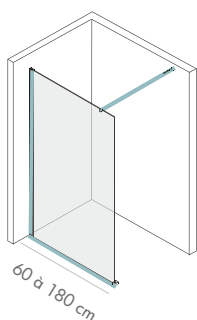

Installation standard - profilés mural et sol

1 profilé de sol L180 cm - 1 profilé mural¹ L200 cm - Barre murale L140 cm

- KIT8MM-C
- KIT8MM-G
- KIT8MM-BM
- KIT8MM-OB
- KIT8MM-NB
- KIT8MM-CB
- KIT8MM-N

¹NB : L'ajout du profilé mural modifiera la largeur de la paroi associée de 3 à 5 cm supplémentaires