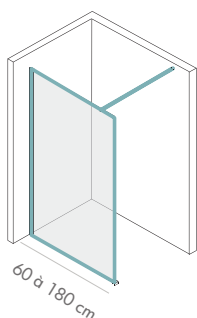

	AVEC KIT 8 MM	Verre transparent	Verre fumé	Bandeau dépoli	Angle arrondi	Cannelé
Largeur paroi seule	Largeur mini-maxi ¹	Référence				
55 cm	58-60 cm	NEO60				
65 cm	68-70 cm	NEO70				
75 cm	78-80 cm	NEO80	NEO80F			
85 cm	88-90 cm	NEO90	NEO90F	NEO90B	NEO90A	NEO90R
95 cm	98-100 cm	NEO100	NEO100F	NEO100B	NEO100A	NEO100R
105 cm	108-110 cm	NEO110				
115 cm	118-120 cm	NEO120	NEO120F	NEO120B	NEO120A	NEO120R
125 cm	128-130 cm	NEO130				
135 cm	138-140 cm	NEO140	NEO140F	NEO140B	NEO140A	NEO140R
145 cm	148-150 cm	NEO150				
155 cm	158-160 cm	NEO160	NEO160F	NEO160B	NEO160A	NEO160R
175 cm	178-180 cm	NEO180				

Verre sur-mesure et découpe spéciale (p.324)

Installation standard - profilés mural et sol

1 profilé de sol L180 cm - 1 profilé mural¹ L200 cm - Barre murale L140 cm

- KIT8MM-C
- KIT8MM-G
- KIT8MM-BM
- KIT8MM-OB
- KIT8MM-NB
- KIT8MM-CB
- KIT8MM-N

¹NB : L'ajout du profilé mural modifiera la largeur de la paroi associée de 3 à 5 cm supplémentaires

Installation standard - profilés cadre et barre

1 Profilé de sol L180 cm - 1 Profilé mural¹ L200 cm - 1 Barre murale L140 cm - 1 profilé de finition vertical 200 cm - 1 profilé de finition horizontale 180 cm