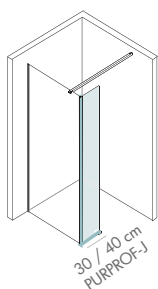

Largeur ¹	Paroi verre transparent et profilé		Paroi verre fumé et profilé
	Profilés	Référence	Référence
30 cm	chromé	NEOPUR-EXT30	NEOPUR-EXT40F
	chromé	NEOPUR-EXT40	
40 cm	noir	NEOPUR-EXT40N	
	gun	NEOPUR-EXT40G	
	or brossé	NEOPUR-EXT40OB	
	cuivré brossé	NEOPUR-EXT40CB	

PAROI DE DOUCHE / NÉO

Fiche technique

NÉO
Paroi fixe NEO120F avec retour fixe NEO40F
Verre fumé - Profilés et barre noir mat

Retour paroi fixe - Profilés non inclus

Verre transparent ou fumé. SECURIT 8 mm traité anti-calcaire
AJOUTER profilé de jonction **PURPROF-J** H200 cm recoupable - Profilé de sol L50 cm recoupable

¹NB : L'ajout du profilé de jonction modifiera la largeur de la paroi associée de 2 cm supplémentaires

Largeur ¹	Paroi seule		Profilés
	Verre transparent	Verre fumé	PURPROF-J
	Référence		Référence
30 cm	NEO30	NEO30F	PURPROF-J chromé
40 cm	NEO40	NEO40F	PURPROF-J-N noir
45 cm	NEO50		PURPROF-J-G gun
55 cm	NEO60		PURPROF-J-OB or brossé
			PURPROF-J-CB cuivré brossé